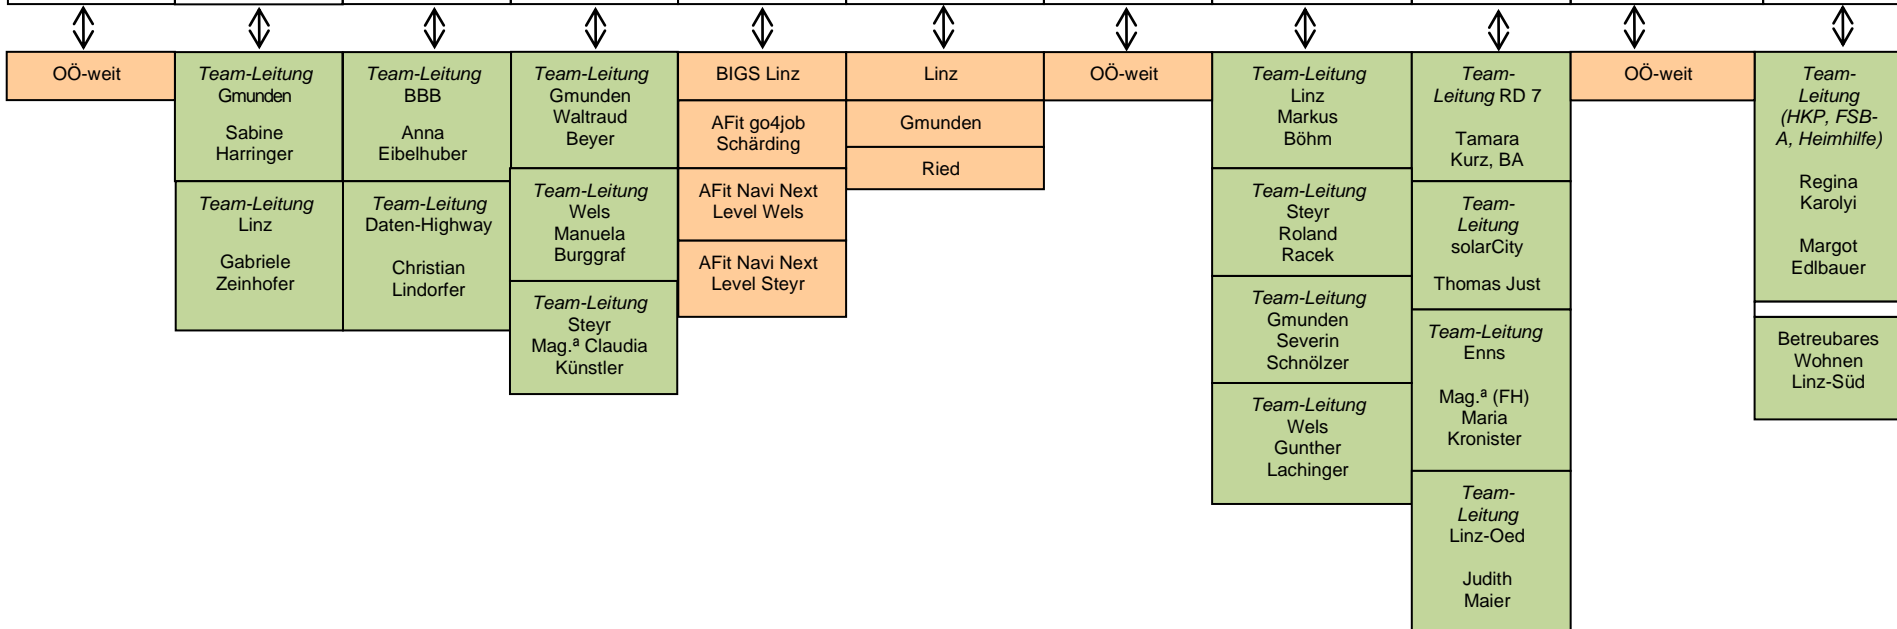

Persönliche Assistenz	Frühförderung	Werkstätten	BeKu plus	Berufsintegration im Gesundheits- und Sozialbereich BIGS und Ausbildungsfit go4job	Arbeitsassistentz	Persönliche Assistenz am Arbeitsplatz	Mobile Betreuung und Hilfe für Menschen mit Beeinträchtigungen	Wohnen	Familienberatung	(Mobile) Dienste für Seniorinnen und Senioren
Gunda Buchegger, BSc	Sabine Harringer	Mag. Stefan Wagner	Mag. Stefan Wagner	Mag. ^a (FH) Elena Szep	Mag. Michael Tauber	Mag. ^a Evelyn Lehner	Gunda Buchegger, BSc	Manfred Schned, BA	Mag. ^a Andrea Knechtel	Roland Racek